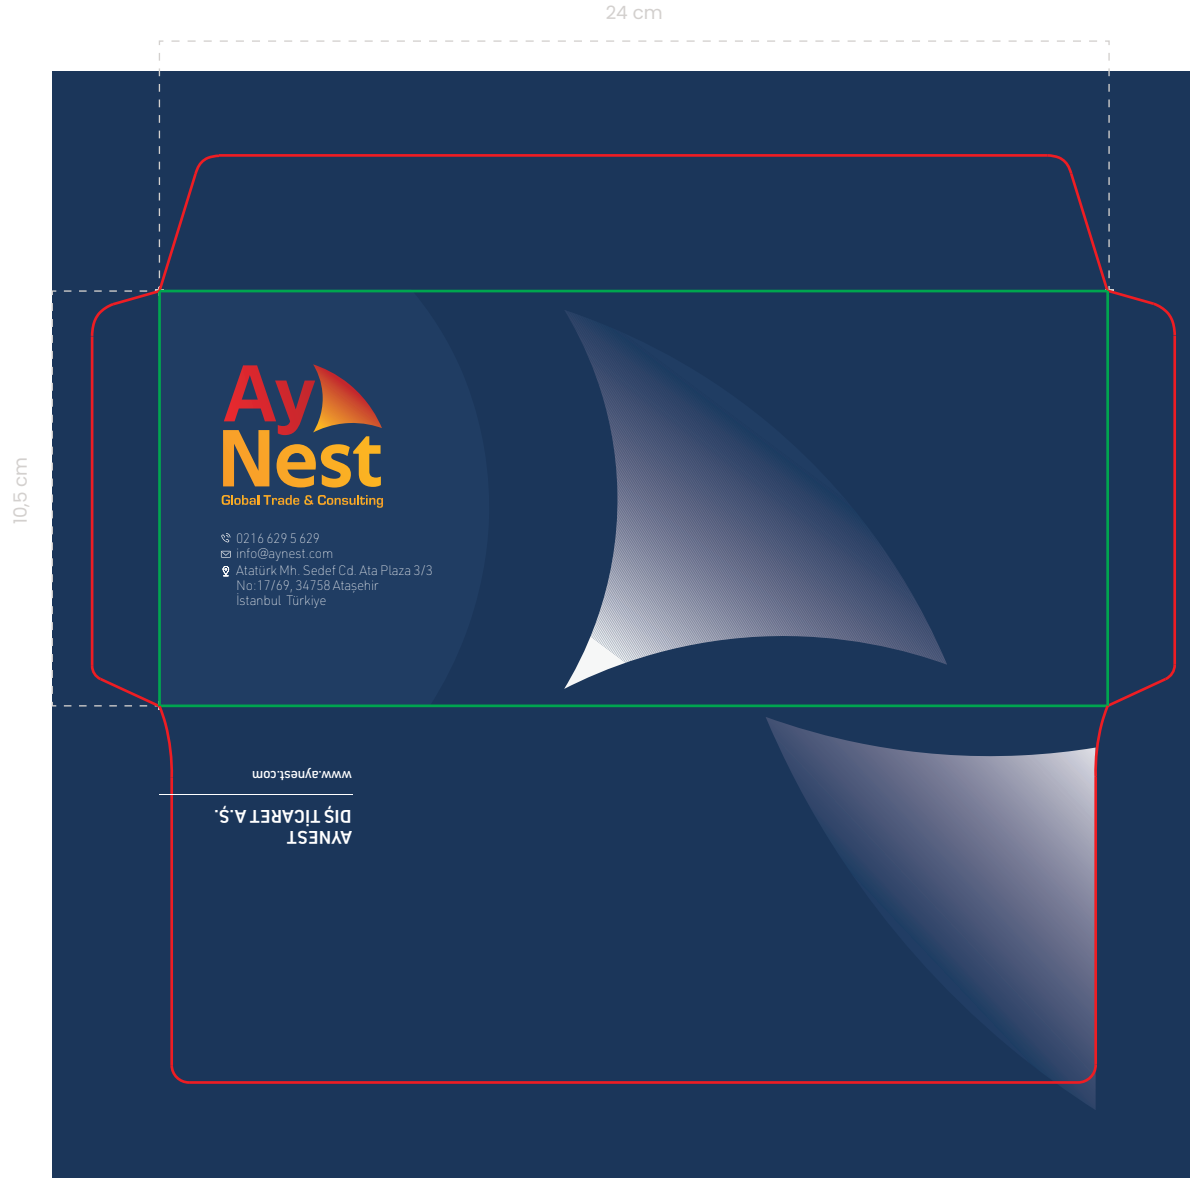

CYAN: % 97
MAGENTA: % 81
YELLOW: % 38
BLACK: % 30

07 Antetli Kağıt

08 Diplomat Zarf

10 A5 Bloknot