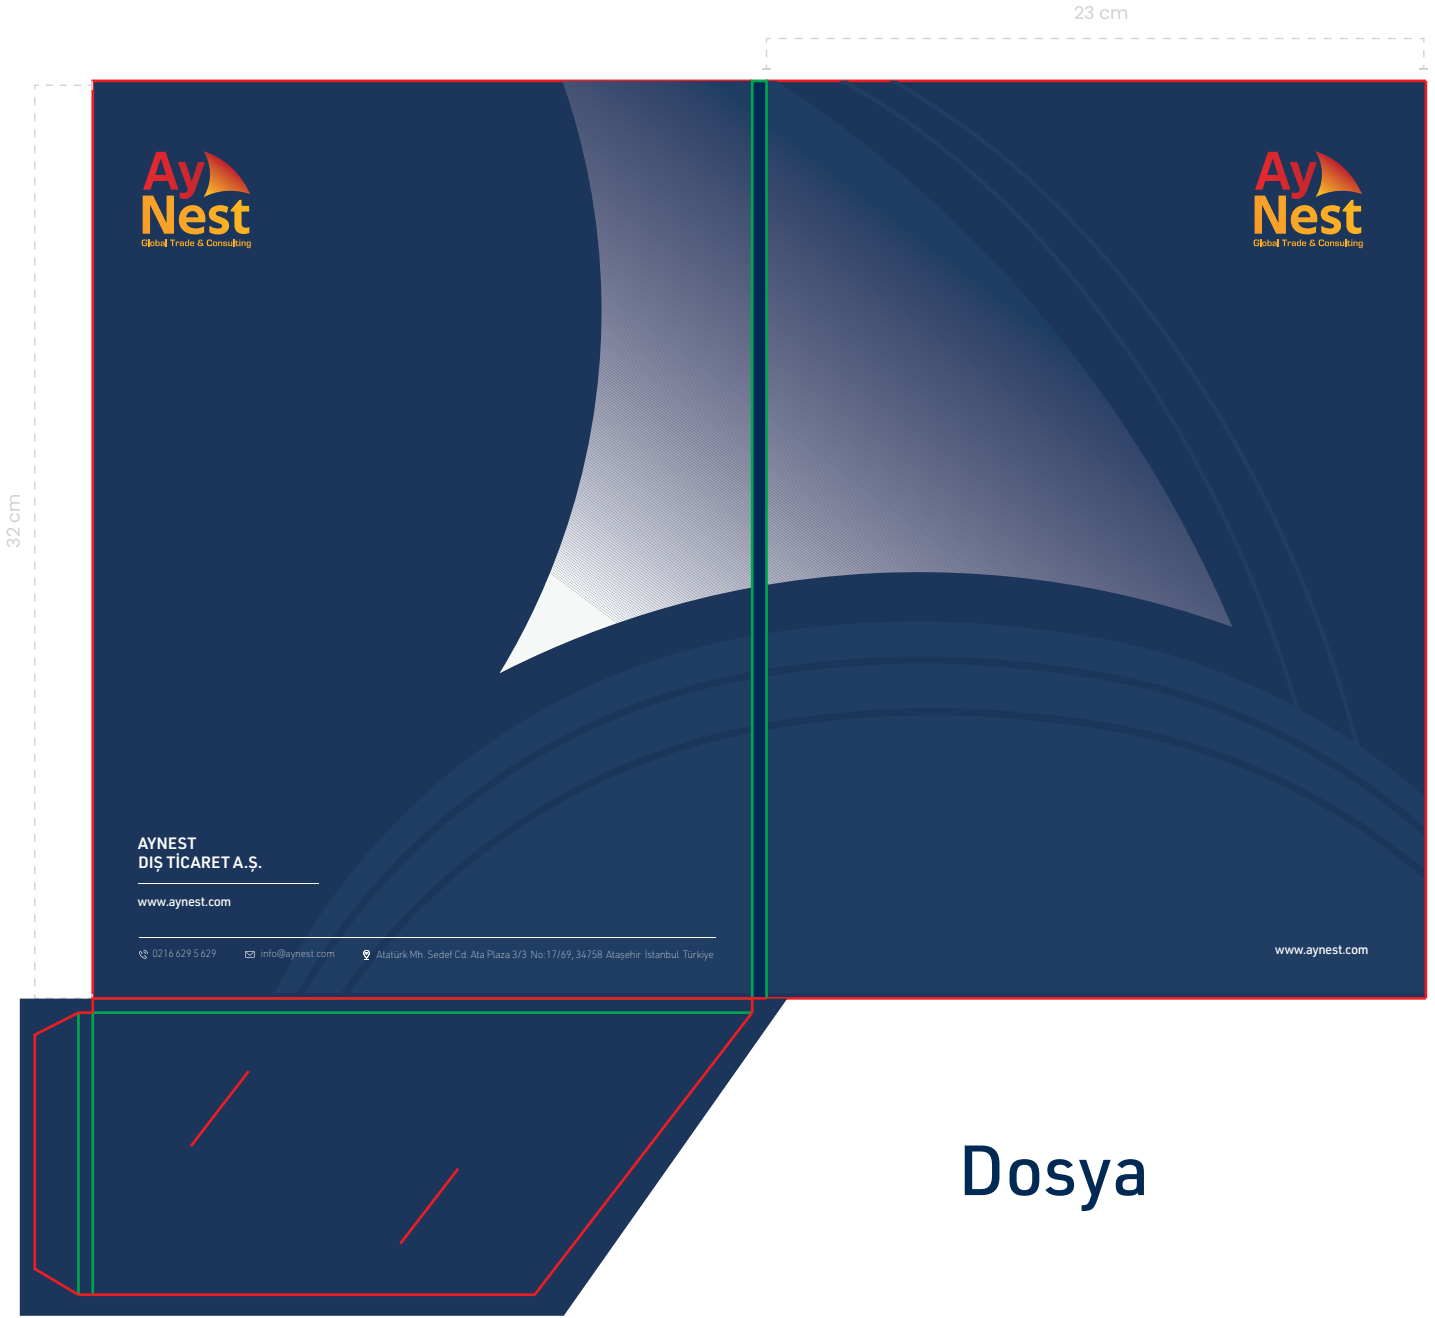

CYAN: % 97
MAGENTA: % 81
YELLOW: % 38
BLACK: % 30

07 Antetli Kağıt

08 Diplomat Zarf

10 A5 Bloknot